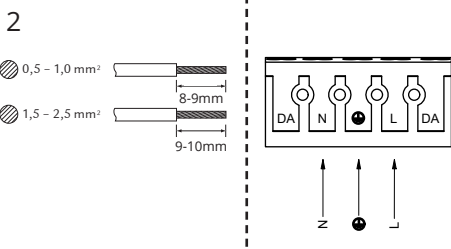

Rax Soft Surface IP65 150

220-240V~, 50/60Hz

3: Replaceable control gear by a professional

NO: Kan kun installeres og vedlikeholdes av en registrert installasjonsvirksomhet.
DK: Må kun installeres og vedlikeholdes af uddannet elektriker.
SE: Skall installeras och underhållas av behörig elektriker.
EN: Only to be installed and maintained by an authorized electrician.
FR: Doit être installé et maintenu par un électricien qualifié.
NL: Mag alleen geïnstalleerd en onderhouden worden door een bevoegde elektricien.
DE: Dieses Produkt darf nur durch autorisiertes Personal (z.B. Elektro-Installateur) angeschlossen, in Betrieb genommen und gewartet werden.
FI: Asentaa ja huoltaa saa vain valtuutettu sähköasentaja

NO: Skru av strømmen før montering.
DK: Sluk for strømmen inden montering.
SE: Stäng av strømmen innan montering.
EN: Turn off power before installing.
FR: Couper le courant avant l'installation.
NL: Stroom uitschakelen voor u het toestel installeert.
DE: Vor Installationsarbeiten den Strom abschalten.
FI: Sammuta virta ennen kytkemistä