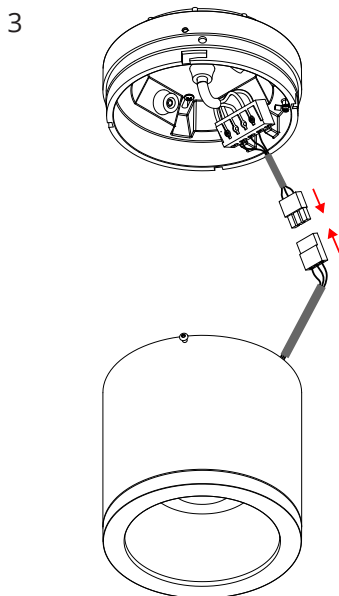

Rax Soft Surface IP65 150

220-240V~, 50/60Hz

3: Replaceable control gear by a professional

NO: Kan kun installeres og vedlikeholdes av en registrert installasjonsvirksomhet.
DK: Må kun installeres og vedlikeholdes af uddannet elektriker.
SE: Skall installeras och underhållas av behörig elektriker.
EN: Only to be installed and maintained by an authorized electrician.
FR: Doit être installé et maintenu par un électricien qualifié.
NL: Mag alleen geïnstalleerd en onderhouden worden door een bevoegde elektricien.
DE: Dieses Produkt darf nur durch autorisiertes Personal (z.B. Elektro-Installateur) angeschlossen, in Betrieb genommen und gewartet werden.
FI: Asentaa ja huoltaa saa vain valtuutettu sähköasentaja

NO: Skru av strømmen før montering.
DK: Sluk for strømmen inden montering.
SE: Stäng av strømmen innan montering.
EN: Turn off power before installing.
FR: Couper le courant avant l'installation.
NL: Stroom uitschakelen voor u het toestel installeert.
DE: Vor Installationsarbeiten den Strom abschalten.
FI: Sammuta virta ennen kytkemistä