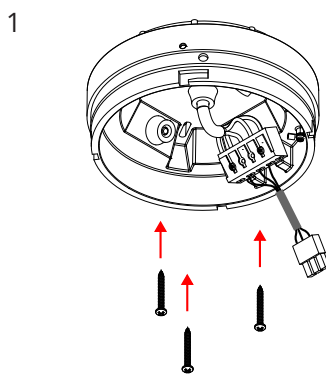

Rax Soft Surface IP65 150

220-240V~, 50/60Hz

3: Replaceable control gear by a professional

NO: Kan kun installeres og vedlikeholdes av en registrert installasjonsvirksomhet.
DK: Må kun installeres og vedlikeholdes af uddannet elektriker.
SE: Skall installeras och underhållas av behörig elektriker.
EN: Only to be installed and maintained by an authorized electrician.
FR: Doit être installé et maintenu par un électricien qualifié.
NL: Mag alleen geïnstalleerd en onderhouden worden door een bevoegde elektricien.
DE: Dieses Produkt darf nur durch autorisiertes Personal (z.B. Elektro-Installateur) angeschlossen, in Betrieb genommen und gewartet werden.
FI: Asentaa ja huoltaa saa vain valtuutettu sähköasentaja

NO: Skru av strømmen før montering.
DK: Sluk for strømmen inden montering.
SE: Stäng av strømmen innan montering.
EN: Turn off power before installing.
FR: Couper le courant avant l'installation.
NL: Stroom uitschakelen voor u het toestel installeert.
DE: Vor Installationsarbeiten den Strom abschalten.
FI: Sammuta virta ennen kytkemistä